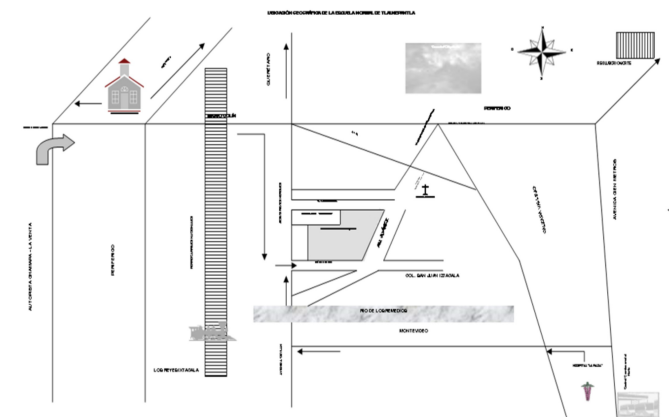

El Gobierno del Estado de México, la Secretaría de Educación, la Subsecretaría de Educación Superior y Normal y la Dirección General de Educación Normal, a través de la

ESCUELA NORMAL DE TLALNEPANTLA

**CONVOCAN
AL PROCESO DE SELECCIÓN 2023-2024
DE LAS LICENCIATURAS EN**

Estamos a 10 minutos del Suburbano de Mario Colín y del Metrobús de Tenayuca.

Aulas interactivas

Laboratorio

Accesos para silla de ruedas

Prácticas Profesionales

Titulación inmediata

Servicios gratuitos a tu disposición: Laboratorio interactivo y viviente de ciencias, biblioteca y hemeroteca, 1 aula de cómputo, 1 laboratorio computo, aulas interactivas con cañón y pizarrón inteligente, talleres, servicio de tutoría, áreas verdes, canchas deportivas, papelerías y cafeterías. Posibilidad de acceso, diferentes becas económicas. Empleo de la plataforma Moodle (Entorno de aprendizaje dinámico orientado a objetos y modular).